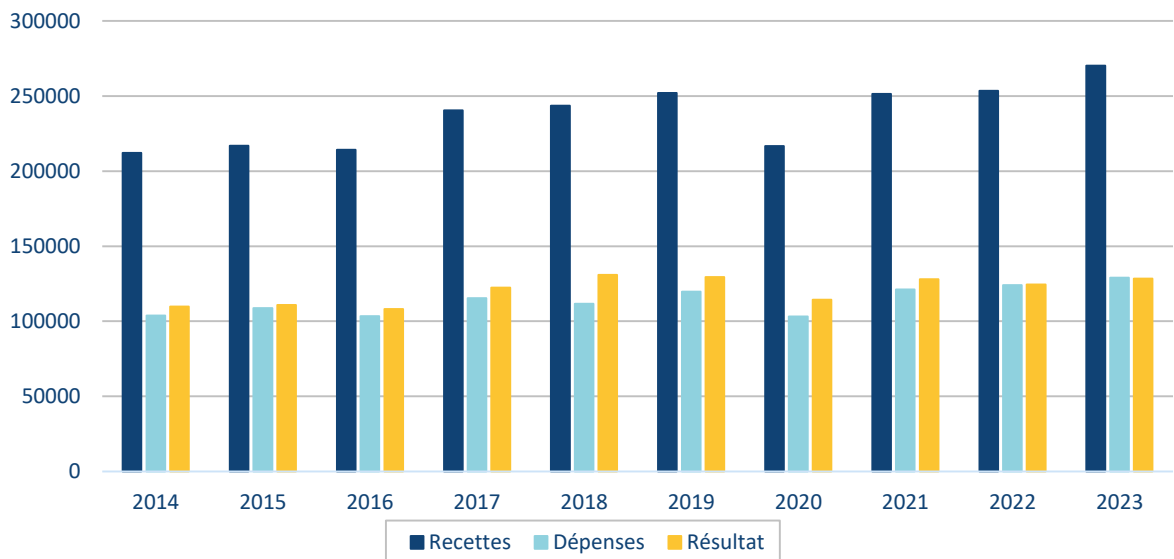

### PARIS

15 avenue Trudaine  
75 009 PARIS

☎ : 02 23 300 600 - @ : contact@arcolib.fr

Utilisation de 100 euros de recettes

Evolution de la profession sur 10 ans

Sources : ARCOLIB

© ARCOLIB - 2024 - 02 23 300 600