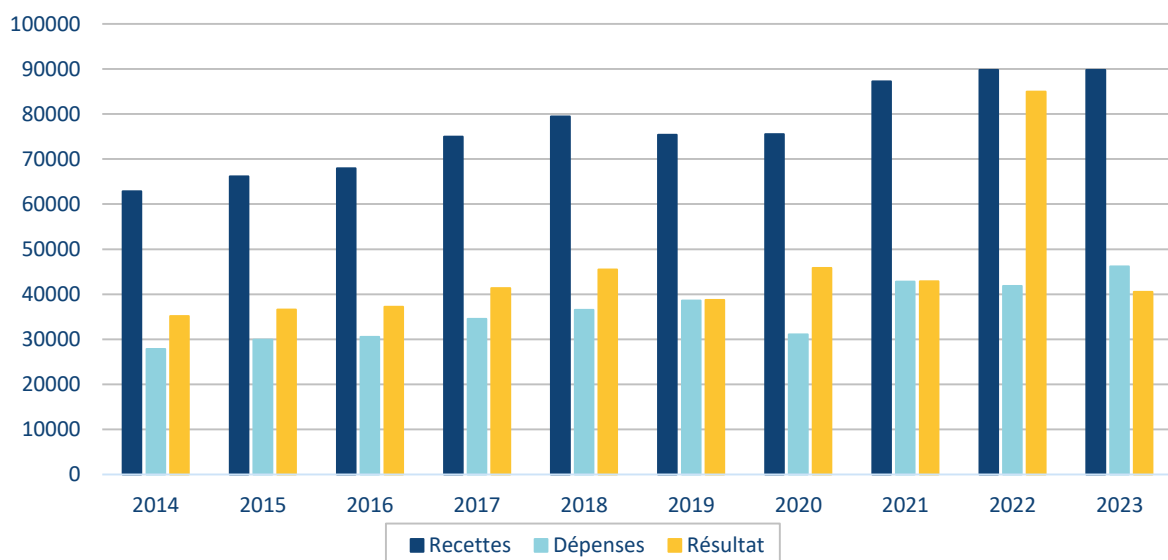

### PARIS

15 avenue Trudaine  
75 009 PARIS

☎ : 02 23 300 600 – @ : contact@arcolib.fr

Utilisation de 100 euros de recettes

Evolution de la profession sur 10 ans

Sources : ARCOLIB

© ARCOLIB - 2024 - 02 23 300 600