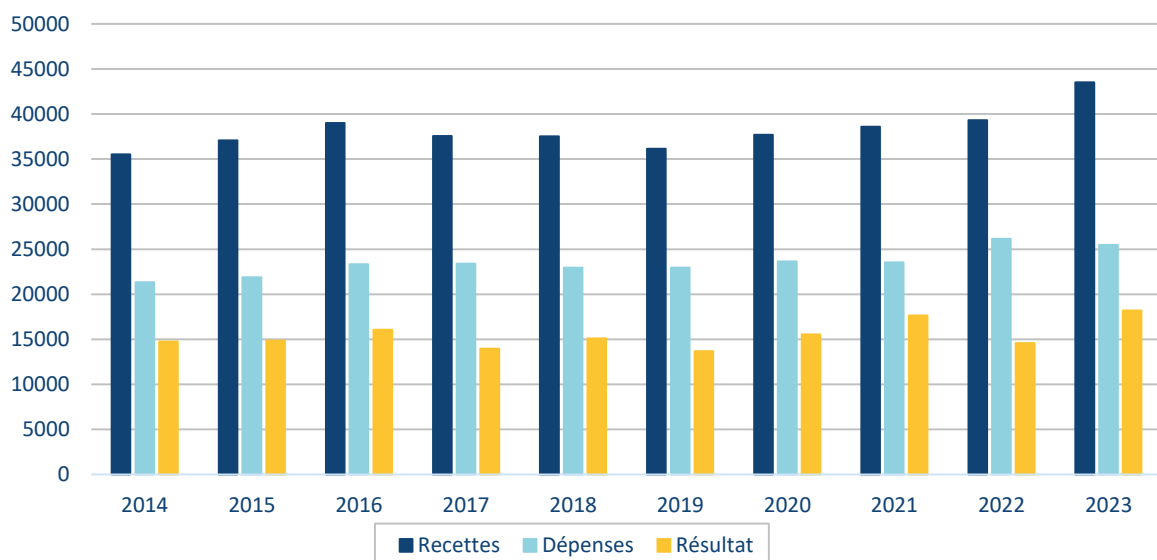

#### PARIS

15 avenue Trudaine  
75 009 PARIS

☎ : 02 23 300 600 - @ : contact@arcolib.fr

Utilisation de 100 euros de recettes

Evolution de la profession sur 10 ans

Sources : ARCOLIB

© ARCOLIB - 2024 - 02 23 300 600